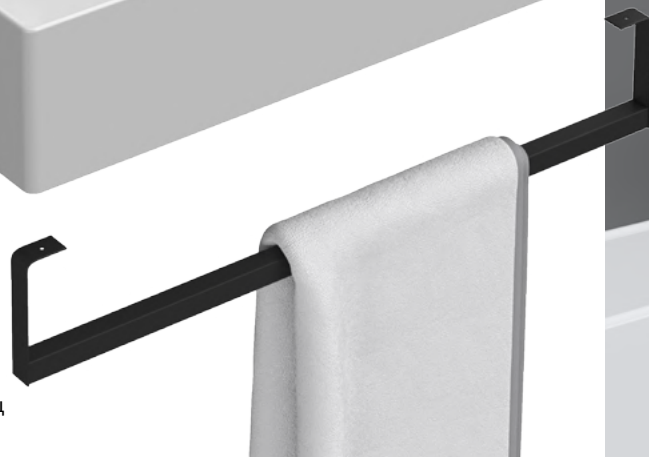

Удобный держатель для полотенец

Верхний ящик для мелочей со стеклянным дном